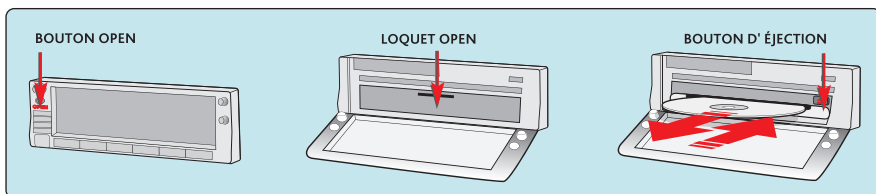

MISE À JOUR DES INSTRUCTIONS D'INSTALLATION DE DVD

Pour enlever le vieux DVD :

1. Pour éviter l'empoisonnement au monoxyde de carbone, démarrez le véhicule à l'extérieur dans un endroit bien ventilé.
2. S'assurer que l'interrupteur d'allumage est à ACCESSOIRE (I) ou MARCHÉ (II).
3. Appuyer sur le bouton OPEN de l'appareil de navigation afin de glisser le panneau frontal vers le bas et de voir le couvercle de la fente d'insertion du DVD.
4. Ouvrez le couvercle en poussant vers le bas sur le loquet OPEN.
5. Appuyer sur le bouton d'éjection. Le DVD sort à moitié de l'unité automatiquement.
6. Sortir le DVD en tirant tout droit.

Pour installer le nouveau DVD de mise à jour :

1. S'assurer que l'étiquette est vers le haut. Glisser le DVD dans la fente. Il entrera automatiquement dans l'appareil.
2. Une fois le DVD inséré, refermer le couvercle de la fente d'insertion du DVD.
3. Appuyer sur le bouton CLOSE ou OPEN pour remettre le panneau frontal dans sa position initiale.
4. Le système de navigation mettra environ une minute à se mettre à jour. La progression de la mise à jour est affichée sur l'écran de navigation.
5. Le système redémarrera automatiquement une fois le processus de mise à jour terminé.
6. Avant de calculer un itinéraire avec le nouveau logiciel, le véhicule doit être conduit sur une route vérifiée. Dès que le nom de la route actuelle apparaît en bas de l'écran, le système est prêt à l'emploi.

L'utilisation de ce produit est régie par les conditions et modalités suivantes sur www.here.com :

Contrat de licence d'utilisateur final—<https://legal.here.com/ca-fr/terms/end-user-license-agreement/>
Conditions du fournisseur applicables au contenu de l'emplacement—<https://legal.here.com/us-en/terms/general-content-supplier-terms-and-notice/>

Si vous n'êtes pas d'accord, veuillez ne pas utiliser ce produit et communiquer avec votre revendeur quant aux retours et aux remboursements.